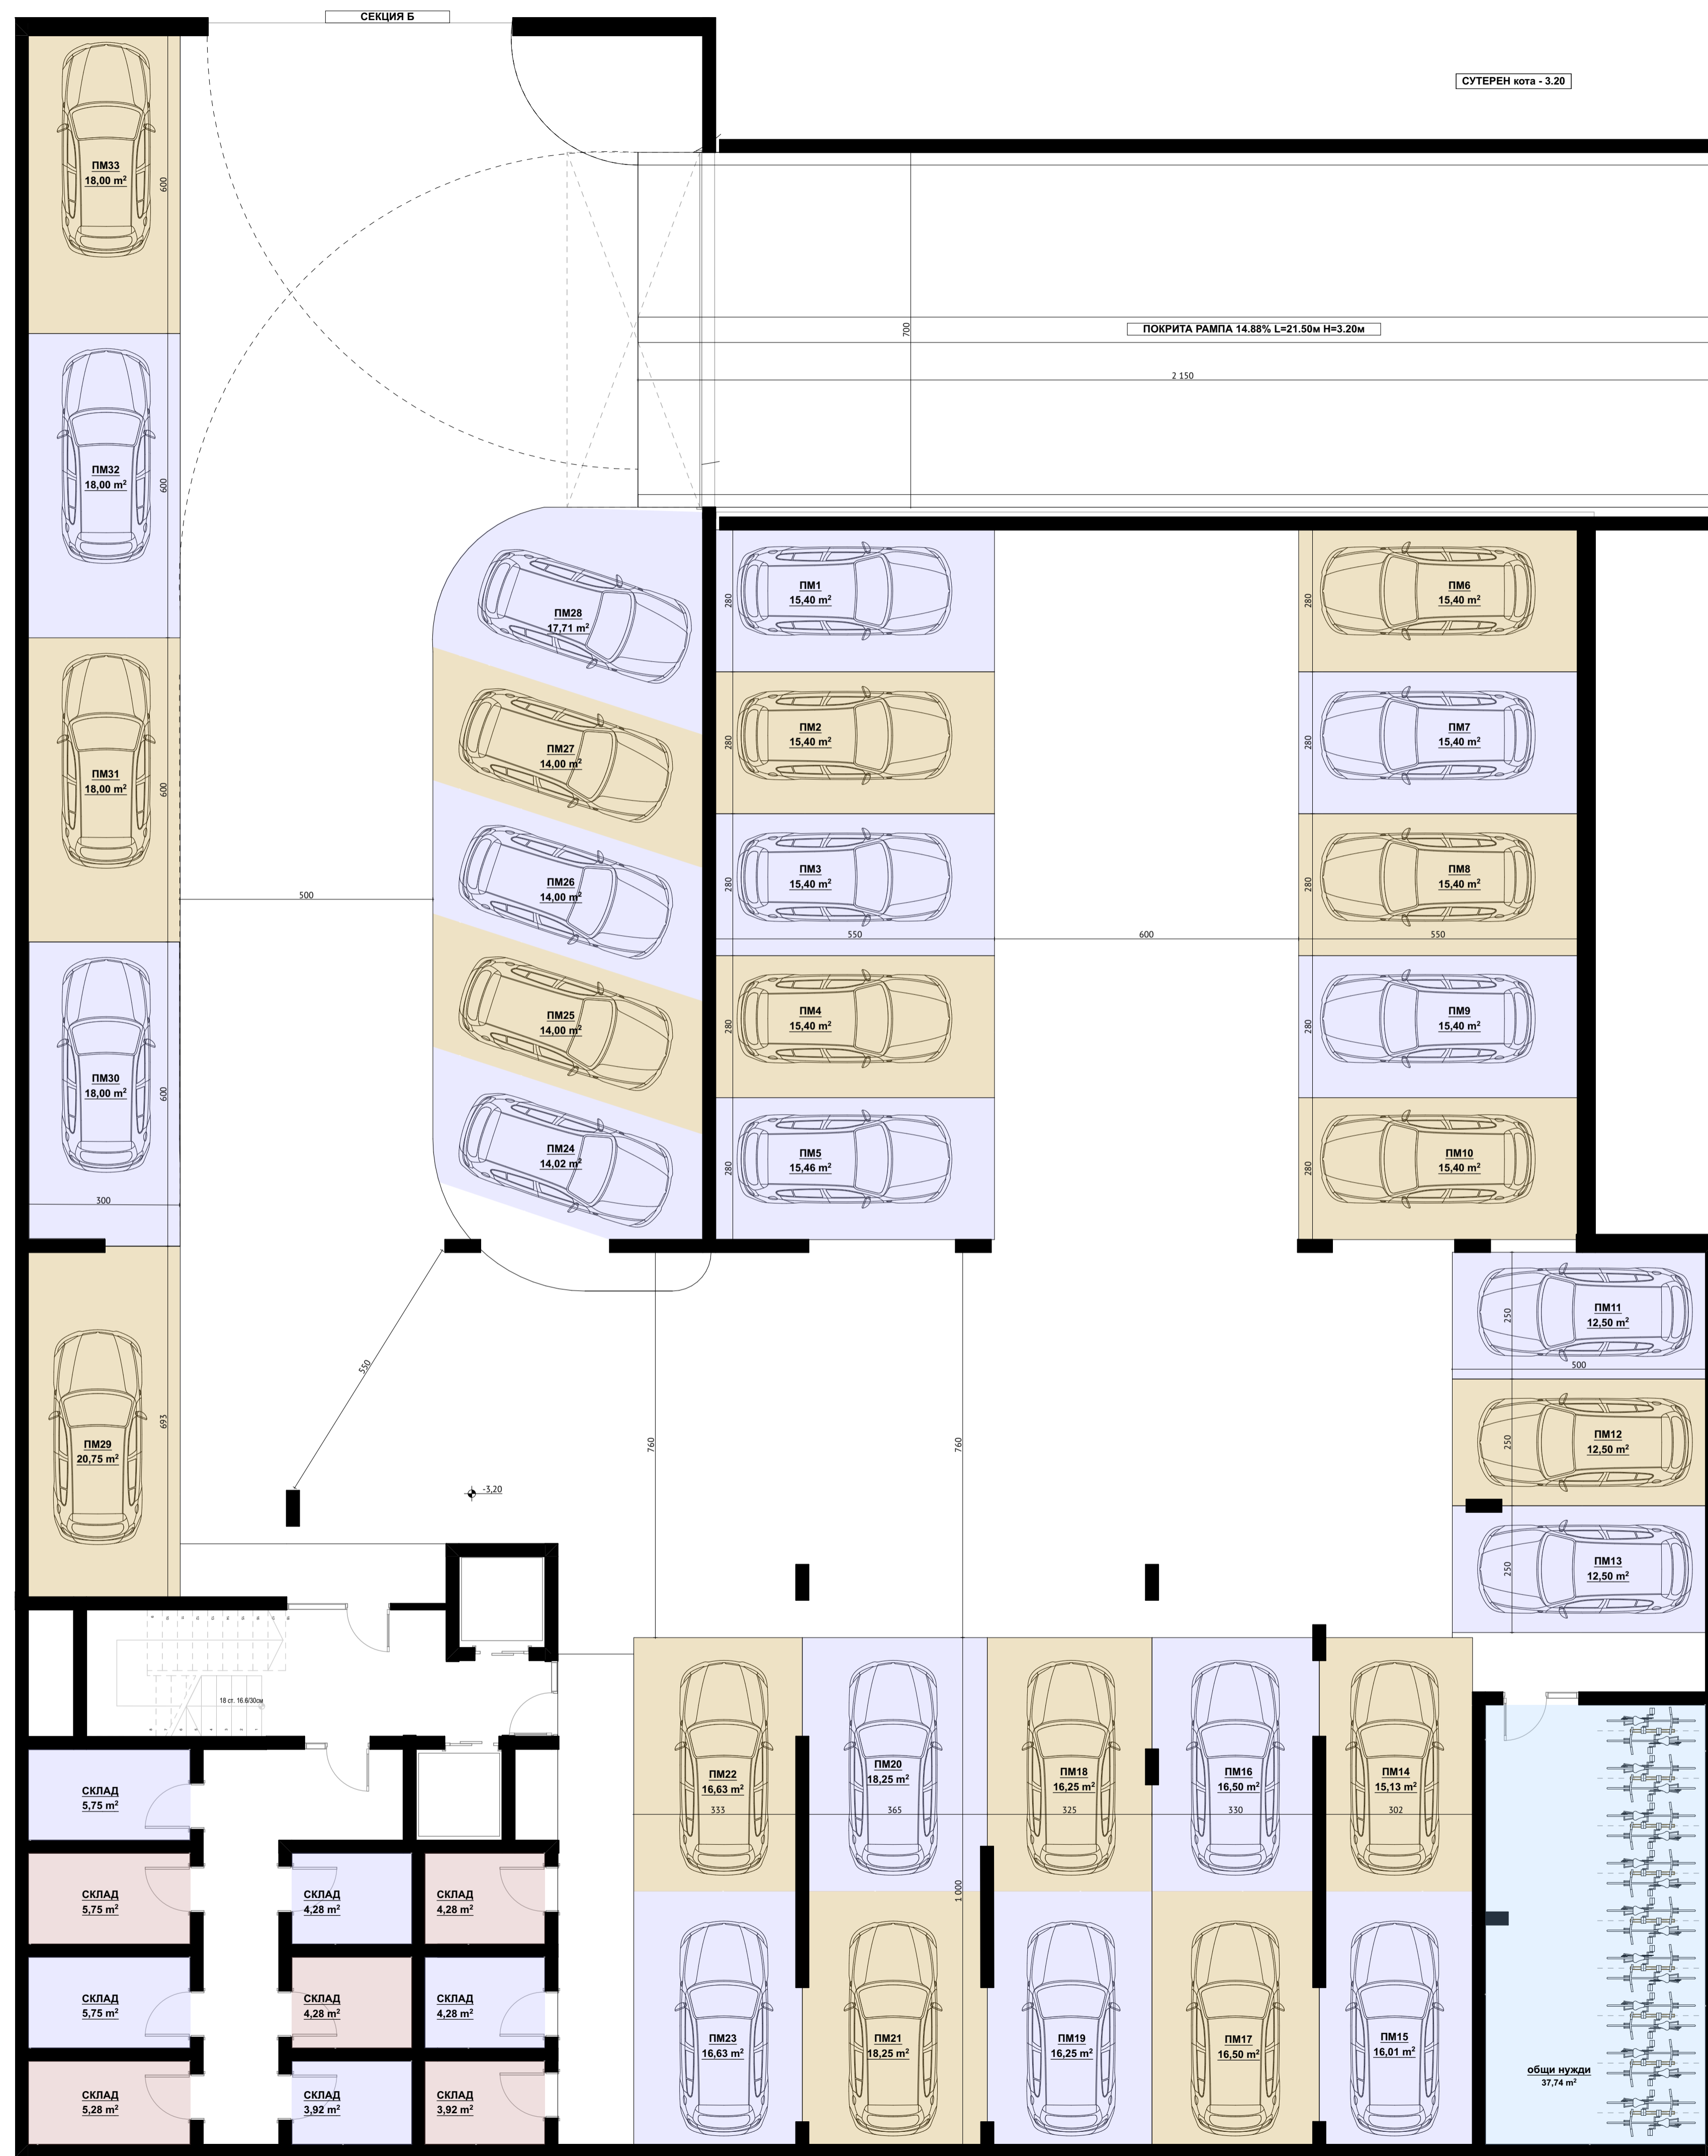

МНОГОФАМИЛНА ЖИЛИЩНА СГРАДА С МАГАЗИНИ, ГАРАЖИ . ЗОНА СМФ13 В РАЗШИРЕНИЕ НА ГР. БУРГАС УПИ III-3920, КВ. 26, "СЕКЦИЯ А"

-1. СУТЕРЕН (кота-3.20)